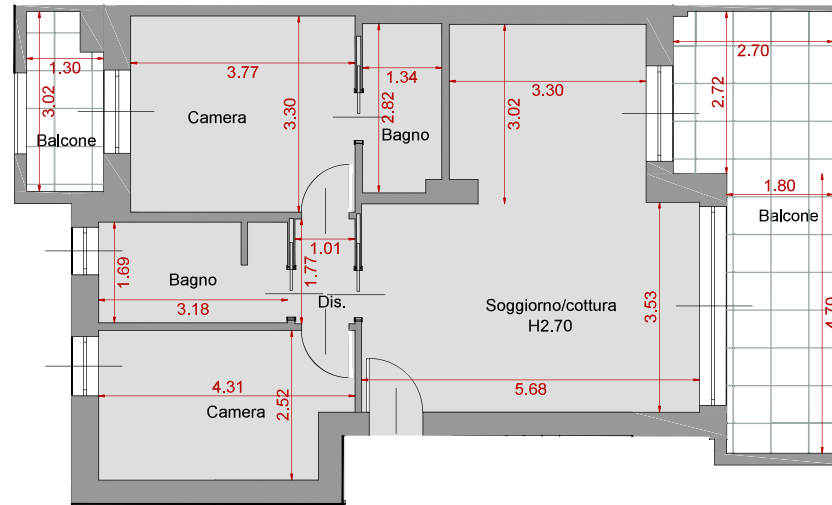

CORTE

Canaletto

SUPERFICE COMMERCIALE

110.84 mq

SUPERFICE BALCONE

23.00 mq

SUPERFICE CANTINA

3.80mq

Trilocale

CON CUCINA OPEN SPACE

26

CORTE

Canaletto

SUPERFICE COMMERCIALE

110.84 mq

SUPERFICE BALCONE

23.00 mq

SUPERFICE CANTINA

3.80mq

Trilocale

CON CUCINA OPEN SPACE

26