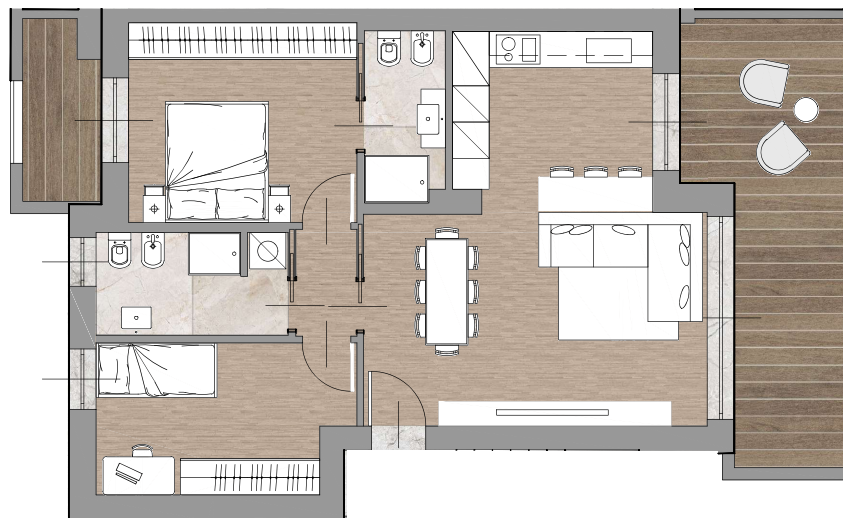

CORTE

Canaletto

SUPERFICE COMMERCIALE

110.84 mq

SUPERFICE BALCONE

23.00 mq

SUPERFICE CANTINA

3.80mq

Trilocale

CON CUCINA OPEN SPACE

26

CORTE

Canaletto

SUPERFICE COMMERCIALE

110.84 mq

SUPERFICE BALCONE

23.00 mq

SUPERFICE CANTINA

3.80mq

Trilocale

CON CUCINA OPEN SPACE

26