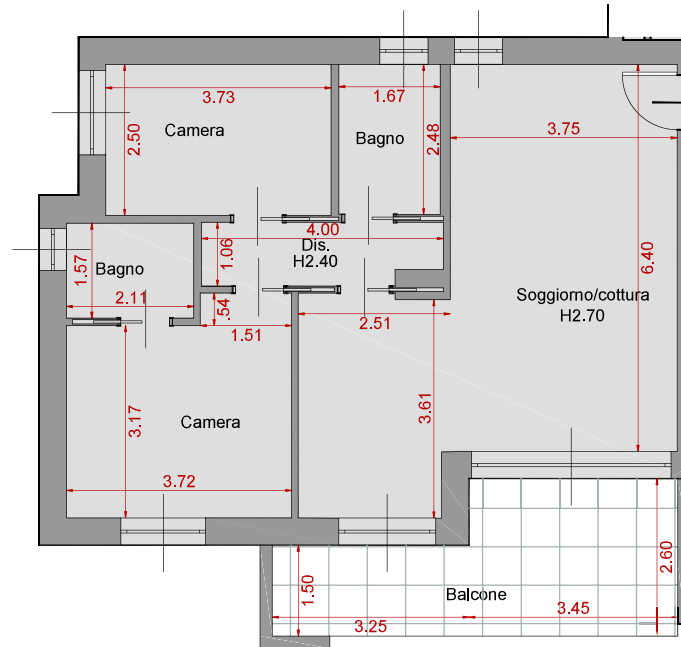

CORTE

Canaletto

SUPERFICE COMMERCIALE

97.47 mq

SUPERFICE BALCONE

15.85 mq

SUPERFICE CANTINA

3.50 mq

Trilocale

CON CUCINA OPEN SPACE

28

CORTE

Canaletto

SUPERFICE COMMERCIALE

97.47 mq

SUPERFICE BALCONE

15.85 mq

SUPERFICE CANTINA

3.50 mq

Trilocale

CON CUCINA OPEN SPACE

28