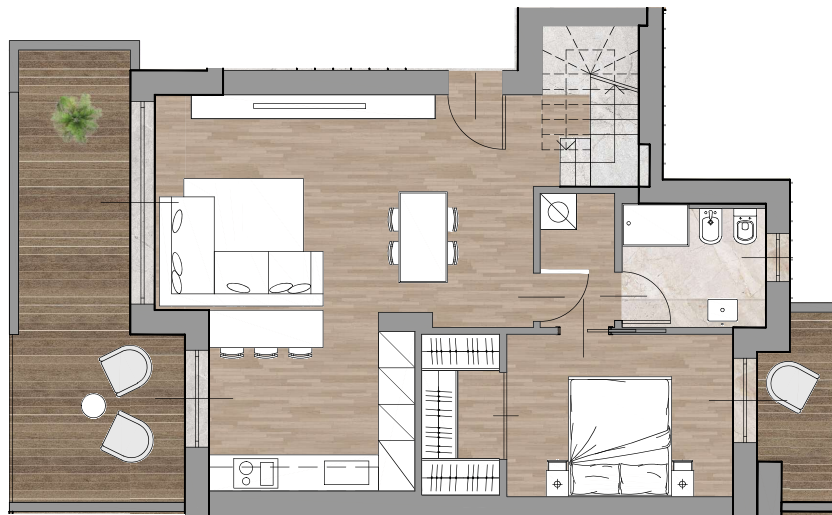

CORTE

Canaletto

SUPERFICE COMMERCIALE

137.34 mq

SUPERFICE BALCONE

60.60mq

SUPERFICE CANTINA

5.60 mq

Duplex

con cucina open space

32

CORTE

Canaletto

SUPERFICE COMMERCIALE
137.34 mq

SUPERFICE BALCONE
60.60 mq

SUPERFICE CANTINA
5.60 mq

Duplex
con cucina open space
32