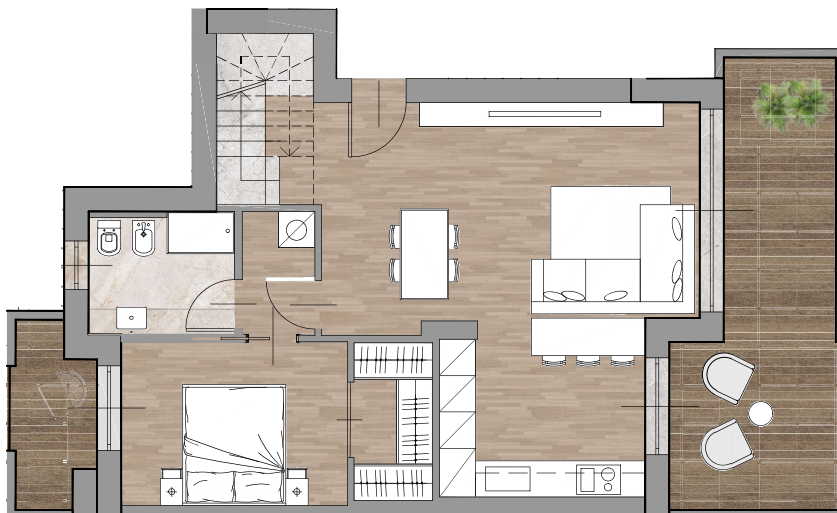

CORTE

Canaletto

SUPERFICE COMMERCIALE

137.34 mq

SUPERFICE BALCONE

60.60mq

SUPERFICE CANTINA

5.60mq

Duplex

con cucina open space

39

CORTE

Canaletto

SUPERFICE COMMERCIALE
137.34 mq

SUPERFICE BALCONE
60.60 mq

SUPERFICE CANTINA
5.60 mq

Duplex
con cucina open space
39