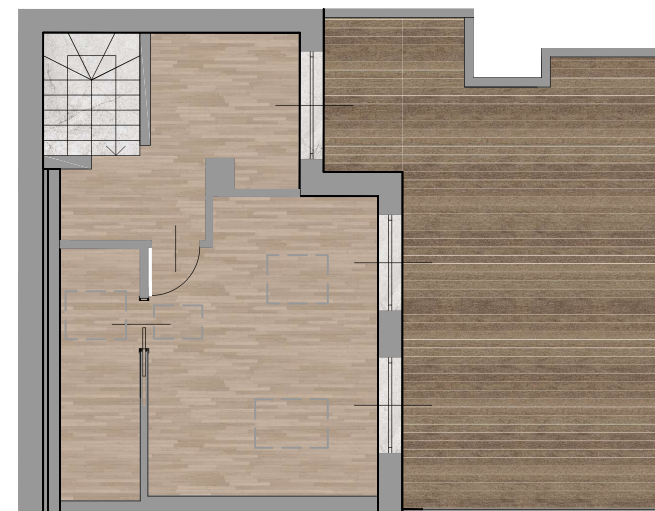

CORTE

Canaletto

SUPERFICE COMMERCIALE

137.34 mq

SUPERFICE BALCONE

60.60mq

SUPERFICE CANTINA

5.60mq

Duplex

con cucina open space

39

CORTE

Canaletto

SUPERFICE COMMERCIALE
137.34 mq

SUPERFICE BALCONE
60.60 mq

SUPERFICE CANTINA
5.60 mq

Duplex
con cucina open space
39