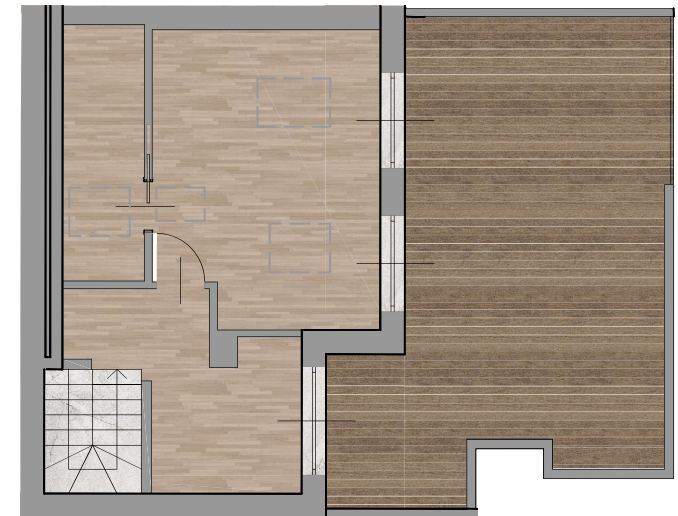

CORTE
Canaletto

SUPERFICE COMMERCIALE
137.81 mq

SUPERFICE BALCONE
60.60mq

SUPERFICE CANTINA
6.50mq

Duplex
con cucina open space
40

CORTE

Canaletto

SUPERFICE COMMERCIALE
137.81 mq

SUPERFICE BALCONE
60.60 mq

SUPERFICE CANTINA
6.50 mq

Duplex

con cucina open space
40